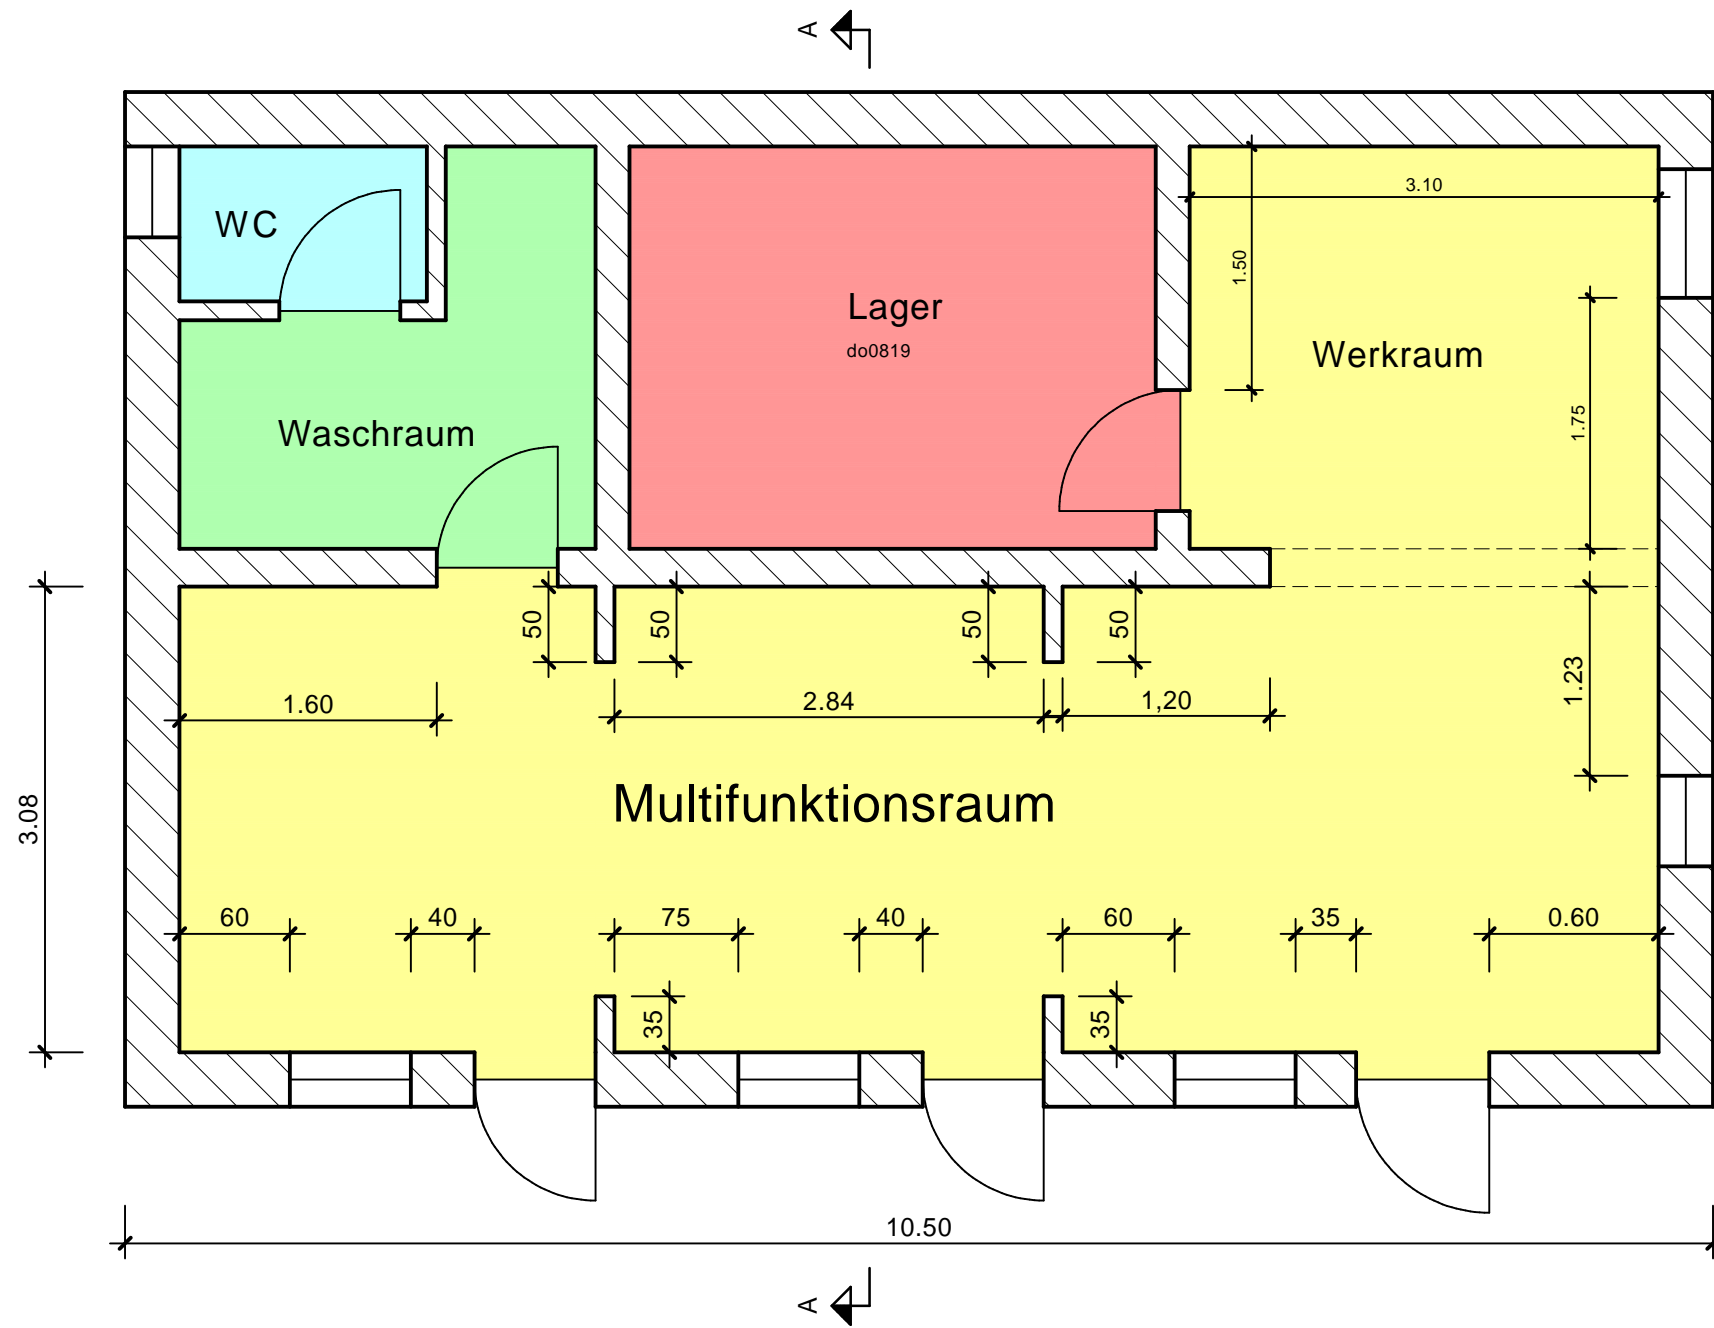

Grundriss Werkstatt 22, Hattendorffstraße 13a, 29225 Celle

Schnitt A-A